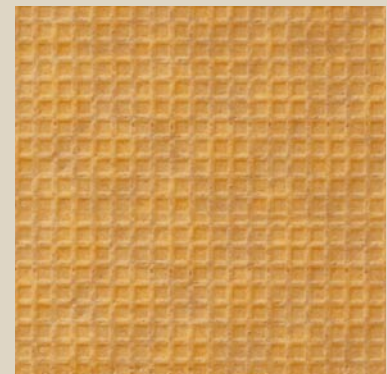

Typische Anwendung

- Eis
- Schaum
- Gebäck
- Riegel

Designwaffel **P** Java Ornament (D JO)

Blatt-Größe ca. 290 x 460 mm
Blatt-Gewicht 63 g (Standard)
Blatt-Stärke ca. 2,7 mm (Standard)

Formabmessung ca. 42 x 86 mm

Anwendungs-
details **Waffel in Gebäckmischung,
Einzelform**

Anmerkung **Sonderausführung in
Gewicht und Stärke
möglich**

1:1 Abbildung

Vorderseite

Rückseite

Tel. +49 (0)6128 743-0
Fax +49 (0)6128 73685
www.waffel-loeser.de
info@waffel-loeser.de